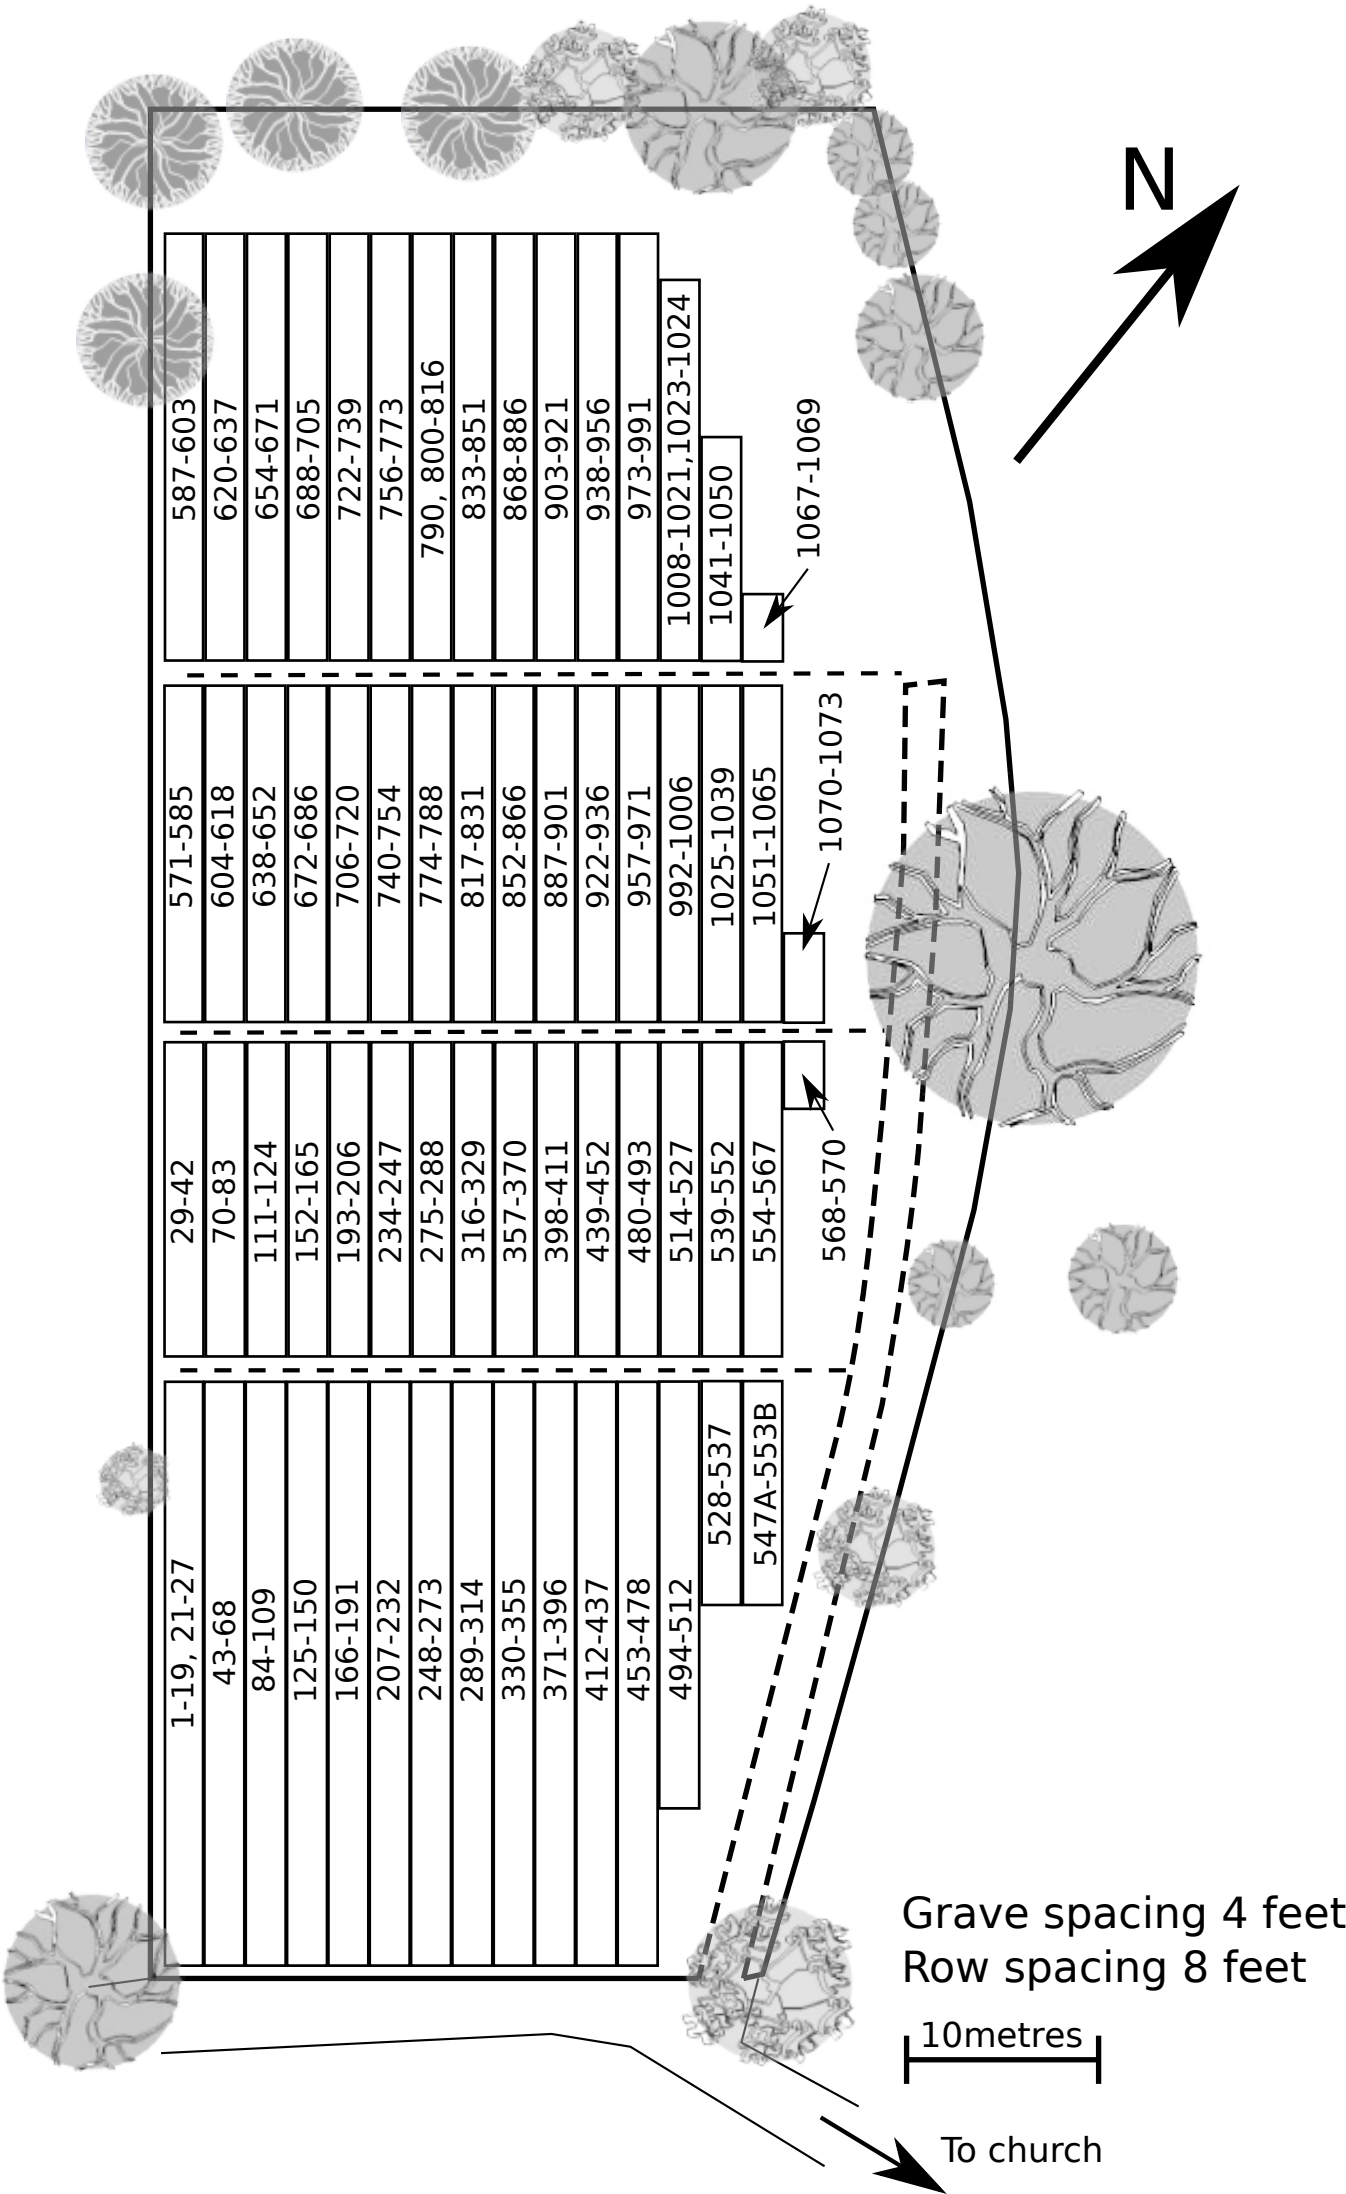

St. Mary's Crosthwaite

- "New" Graveyard Plan

Grave numbers are prefixed with NG

1-19, 21-27	29-42	571-585	587-603
43-68	70-83	604-618	620-637
84-109	111-124	638-652	654-671
125-150	152-165	672-686	688-705
166-191	193-206	706-720	722-739
207-232	234-247	740-754	756-773
248-273	275-288	774-788	790, 800-816
289-314	316-329	817-831	833-851
330-355	357-370	852-866	868-886
371-396	398-411	887-901	903-921
412-437	439-452	922-936	938-956
453-478	480-493	957-971	973-991
494-512	514-527	992-1006	1008-1021, 1023-1024
528-537	539-552	1025-1039	1041-1050
547A-553B	554-567	1051-1065	1067-1069
	568-570	1070-1073	